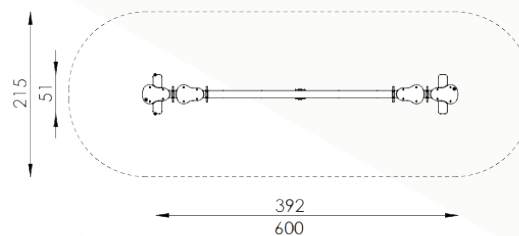

## Toestelomschrijving

RVS wip, 4-zits

## Technische gegevens

- Afmetingen:
  - lengte 51 cm
  - breedte 392 cm
  - hoogte 73 cm
- Valhoogte: 100 cm
- Obstaclevrije valruimte: 218 x 600 cm