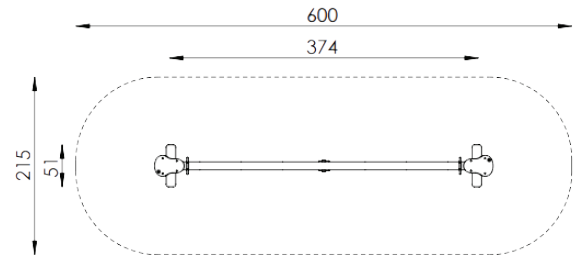

Bewegelijke speeltoestellen

■ **Bestelnummer**
6.5005-E

■ **Toestelomschrijving**
RVS wip, 2-zits

■ **Technische gegevens**

- Afmetingen:
 - lengte 374 cm
 - breedte 51 cm
 - hoogte 60 cm
- Valhoogte: 150 cm
- Obstakelvrije valruimte: 215 x 600 cm