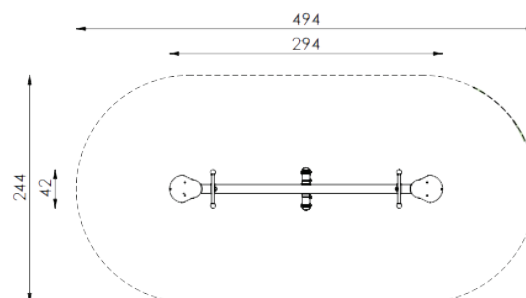

Bewegelijke speeltoestellen

■ **Bestelnummer**
6.5003-E

■ **Toestelomschrijving**
boogwip

■ **Technische gegevens**

- Afmetingen:
 - lengte 42 cm
 - breedte 294 cm
 - hoogte 72 cm
- Valhoogte: 100 cm
- Obstakelvrije valruimte: 244 x 494 cm