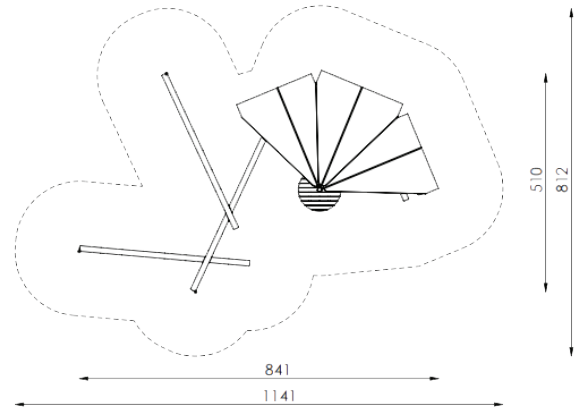

Paviljoens

■ **Bestelnummer**
4.0316-E

■ **Toestelomschrijving**
ontmoetingsplek 6

■ **Technische gegevens**

- Afmetingen:
 - lengte 841 cm
 - breedte 510 cm
 - hoogte 270 cm
- Valhoogte: < 100 cm
- Obstakelvrije valruimte: 1141 x 812 cm

■ **Speelwaarde**

Een belangrijk aandachtspunt voor jongeren is "kletsen" en "rondhangen" met vrienden. Ze hebben behoefte aan goed ontworpen paviljoenen en jeugdhonken om elkaar te ontmoeten, tegenover elkaar te zitten, te kletsen en te loungen. Een bijzonderheid is echter dat deze toestellen buiten speelruimtes worden geclassificeerd en gecontroleerd als gewoon meubilair (zitgelegenheid / zonnezeil / jeugdhonk).