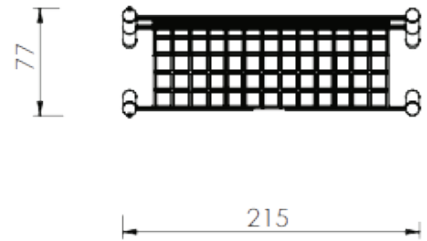

Lummelbanken

■ Bestelnummer

4.0156-E

■ Toestelomschrijving

park lounge

■ Technische gegevens

- Afmetingen:
 - lengte 77 cm
 - breedte 215 cm
 - hoogte 109 cm
- Valhoogte: n.v.t.
- Obstakelvrije valruimte: 77 x 215 cm