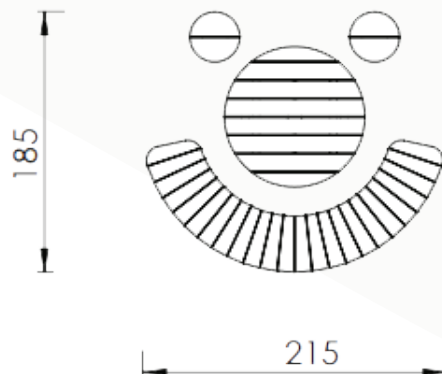

Lummelbanken

■ Bestelnummer

4.0075-E

■ Toestelomschrijving

zitopstelling, halfrond

■ Technische gegevens

- Afmetingen:
 - lengte 215 cm
 - breedte 185 cm
 - hoogte 75 cm
- Valhoogte: n.v.t.
- Obstakelvrije valruimte: 185 x 215 cm