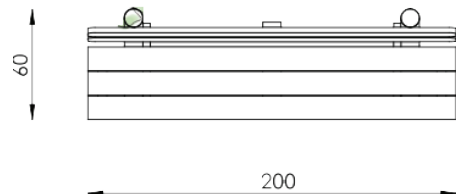

## ■ Technische gegevens

- Afmetingen:
  - lengte 200 cm
  - breedte 60 cm
  - hoogte 85 cm
- Valhoogte: n.v.t.
- Obstakelvrije valruimte: 200 x 60 cm