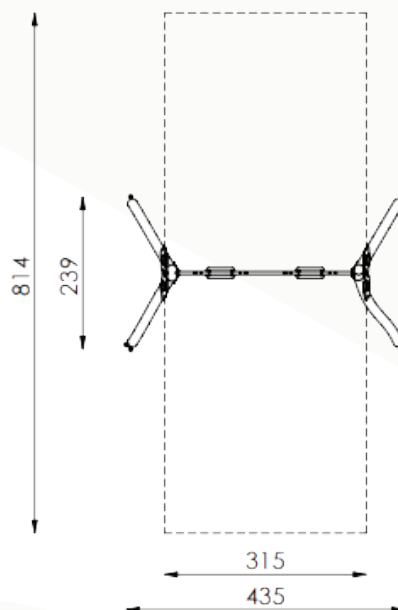

Lucy speeltoestellen

Bestelnummer

6.5111-HWL

Toestelomschrijving

dubbele schommel Lucy

Technische gegevens

- Afmetingen:
 - lengte 239 cm
 - breedte 315 cm
 - hoogte 272 cm
- Valhoogte: 145 cm
- Obstakelvrije valruimte: 814 x 435 cm

Speelwaarde

Elk Lucy-speeltoestel is uniek. Het van nature kromme robijnahout, de vele houten bloemen en de creativiteit van onze medewerkers bepalen de unieke vorm van het Lucy-assortiment.

De Lucy stijl serie breidt dit concept uit met speeltoestellen met roestvrijstalen palen en bloemen van HPL.