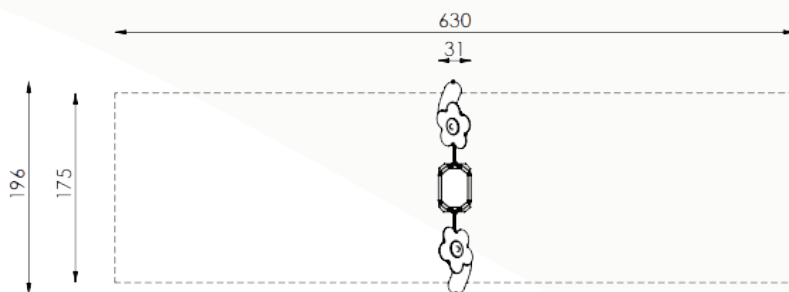

Lucy speeltoestellen

Bestelnummer

6.5107-HWL

Toestelomschrijving

peuterschommel Lucy

Technische gegevens

- Afmetingen:
 - lengte 630 cm
 - breedte 196 cm
 - hoogte 175 cm
- Valhoogte: 90 cm
- Obstakelvrije valruimte: 630 x 196 cm

Speelwaarde

Elk Lucy-speeltoestel is uniek. Het van nature kromme robijnahout, de vele houten bloemen en de creativiteit van onze medewerkers bepalen de unieke vorm van het Lucy-assortiment.

De Lucy stijl serie breidt dit concept uit met speeltoestellen met roestrijstalen palen en bloemen van HPL.