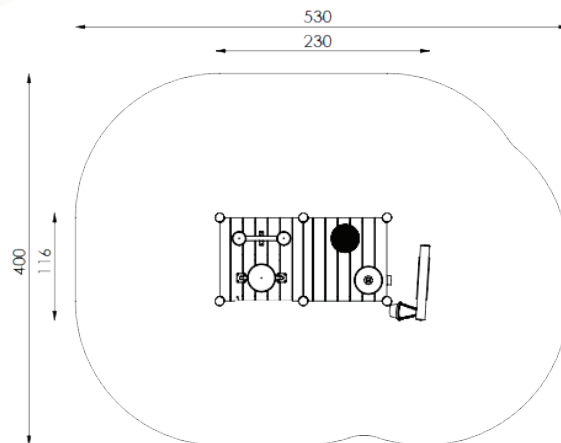

Lucy speeltoestellen

■ Bestelnummer

3.3059-HW

■ Toestelomschrijving

zandkeuken Velten

■ Technische gegevens

- Afmetingen:
 - lengte 116 cm
 - breedte 230 cm
 - hoogte 156 cm
- Valhoogte: < 60 cm
- Obstakelvrije valruimte: 400 x 530 cm