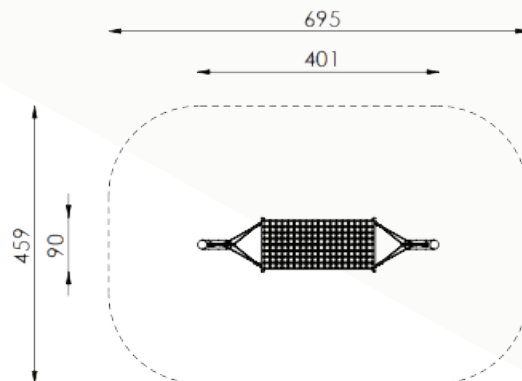

## Toestelomschrijving

hangmat

## Technische gegevens

- Afmetingen:
  - lengte 90 cm
  - breedte 401 cm
  - hoogte 129 cm
- Valhoogte: 125 cm
- Obstakelvrije valruimte: 459 x 695 cm