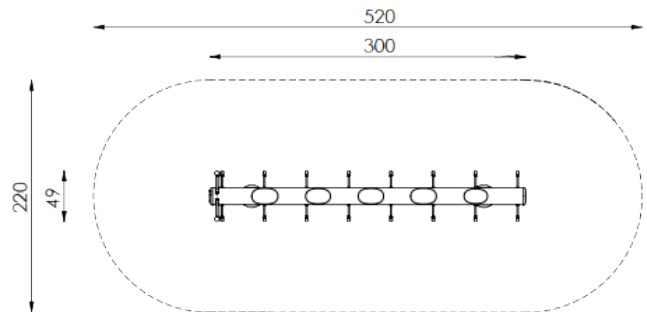

Lucy speeltoestellen

■ Bestelnummer

L.0075-HW

■ Toestelomschrijving

duizendpoot

■ Technische gegevens

- Afmetingen:
 - lengte 300 cm
 - breedte 49 cm
 - hoogte 35 cm
- Valhoogte: 100 cm
- Obstakelvrije valruimte: 220 x 520 cm

■ Speelwaarde

Elk Lucy-speeltoestel is uniek. Het van nature kromme robiniahout, de vele houten bloemen en de creativiteit van onze medewerkers bepalen de unieke vorm van het Lucy-assortiment. De Lucy stijl serie breidt dit concept uit met speeltoestellen met roestvrijstalen palen en bloemen van HPL.