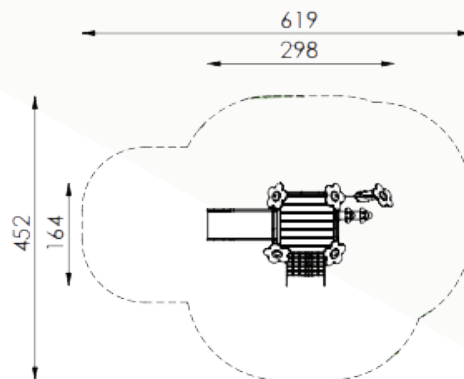

## Technische gegevens

- Afmetingen:
  - lengte 164 cm
  - breedte 298 cm
  - hoogte 291 cm
- Valhoogte: 60 cm
- Obstakelvrije valruimte: 452 x 619 cm