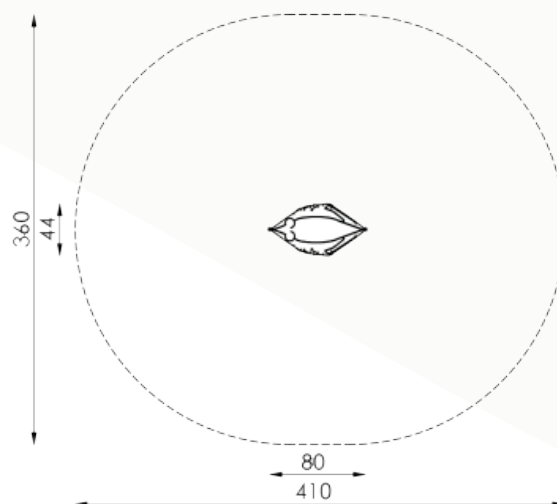

water speeltoestellen

■ **Bestelnummer**
3S-140820-27

■ **Toestelomschrijving**
waterwip kikker

■ **Technische gegevens**

- Afmetingen:
 - lengte 80 cm
 - breedte 44 cm
 - hoogte 59 cm
- Valhoogte: 100 cm
- Obstakelvrije valruimte: 360 x 410 cm