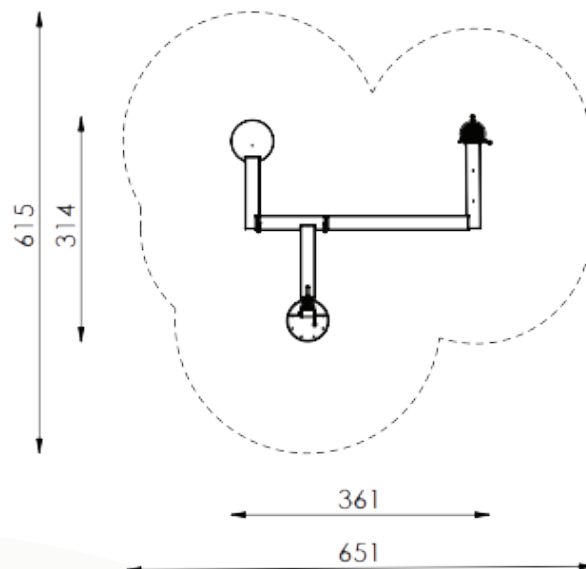

water speeltoestellen

■ Bestelnummer

3.3064-E-E

■ Toestelomschrijving

waterspel Leipzig II

■ Technische gegevens

- Afmetingen:
 - lengte 314 cm
 - breedte 361 cm
 - hoogte 135 cm
- Valhoogte: 40 cm
- Obstakelvrije valruimte: 615 x 651 cm