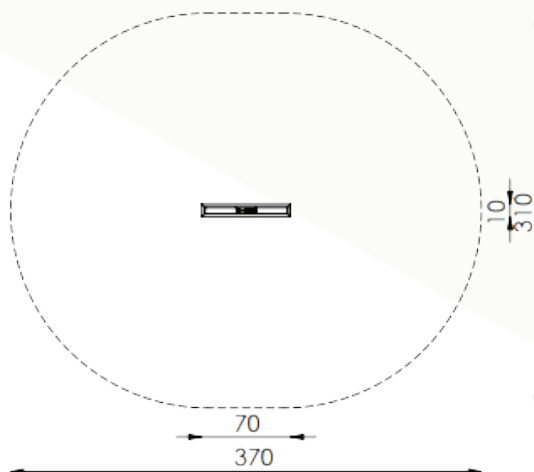

water speeltoestellen

Bestelnummer

3S-140820-22

Toestelomschrijving

scheidingswand

Technische gegevens

- Afmetingen:
 - lengte 70 cm
 - breedte 10 cm
 - hoogte 32 cm
- Valhoogte: 32 cm
- Obstaclevrije valruimte: 370 x 310 cm