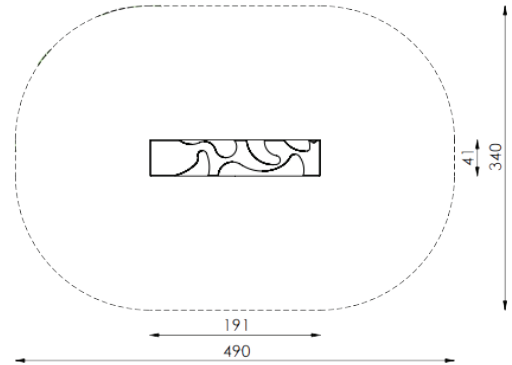

■ **Bestelnummer**
3.3180-E-E

■ **Toestelomschrijving**
stromingstafel

■ **Technische gegevens**

- Afmetingen:
 - lengte 191 cm
 - breedte 41 cm
 - hoogte 54 cm
- Valhoogte: 60 cm
- Obstakelvrije valruimte: 490 x 340 cm