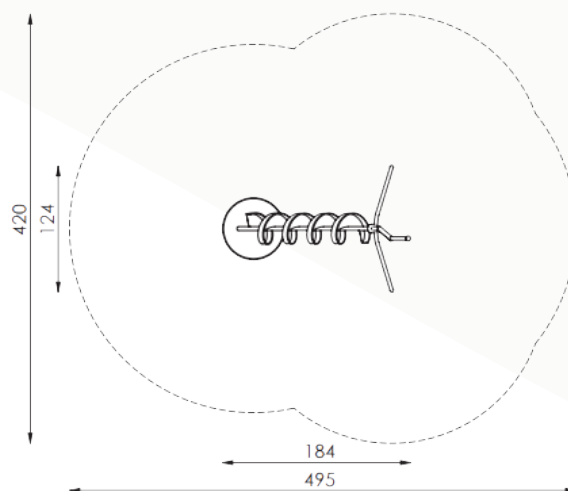

water speeltoestellen

■ Bestelnummer

3.3179-E-E

■ Toestelomschrijving

archimedes schroef

■ Technische gegevens

- Afmetingen:

lengte 184 cm
breedte 124 cm
hoogte 117 cm

- Valhoogte:

< 20 cm

- Obstakelvrije valruimte: 420 x 495 cm

■ Speelwaarde

De speciale aantrekkingskracht van de elementaire materialen zand en water ligt in hun potentieel voor variatie. Niets is leuker voor kinderen dan met hun handen in het zand of de modder te klieren. De verschillende manieren van spelen, bijvoorbeeld met zandkranen en zandpuin of waterpompen en watergoten, bieden niet alleen veel plezier, maar brengen tegelijkertijd ook fysieke kennis bij.