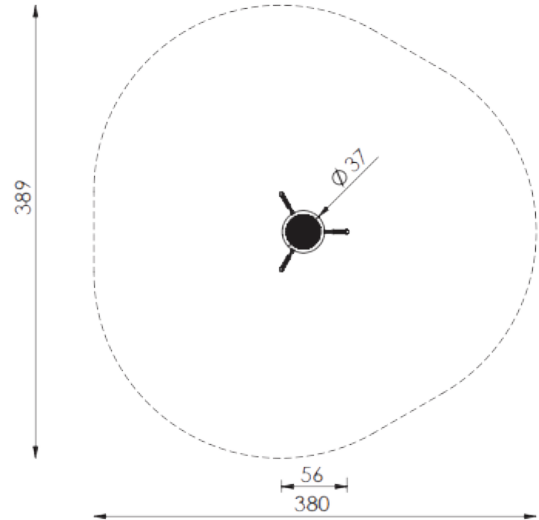

■ Bestelnummer

3.3140-E-E

■ Toestelomschrijving

goudzoeker zeef, verplaatsbaar

■ Technische gegevens

- Afmetingen:
 - lengte 37 cm
 - breedte 37 cm
 - hoogte 38 cm
- Valhoogte: < 60 cm
- Obstakelvrije valruimte: 389 x 380 cm