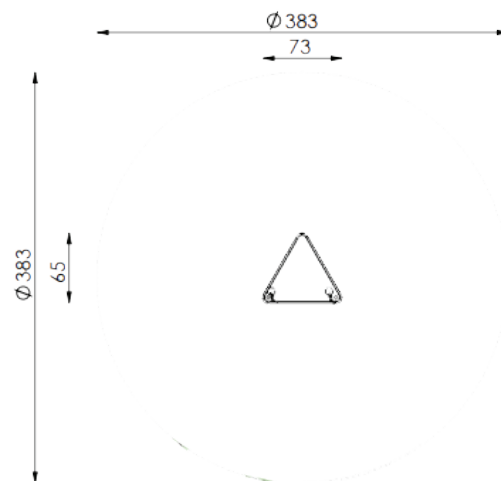

water speeltoestellen

■ Bestelnummer

3.3185-E

■ Toestelomschrijving

moddertafel, driehoek

■ Technische gegevens

- Afmetingen:
 - lengte 73 cm
 - breedte 65 cm
 - hoogte 56 cm
- Valhoogte: < 60 cm
- Obstakelvrije valruimte: 383 x 383 cm