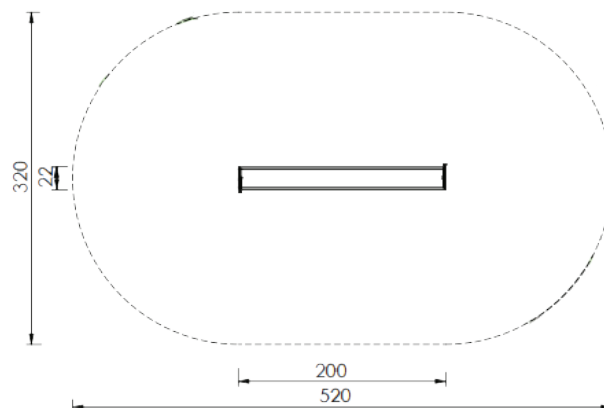

## ■ Toestelomschrijving

gootverdeler

## ■ Technische gegevens

- Afmetingen:
  - lengte 200 cm
  - breedte 22 cm
  - hoogte 67 cm
- Valhoogte: n.v.t.
- Obstakelvrije valruimte: 320 x 520 cm