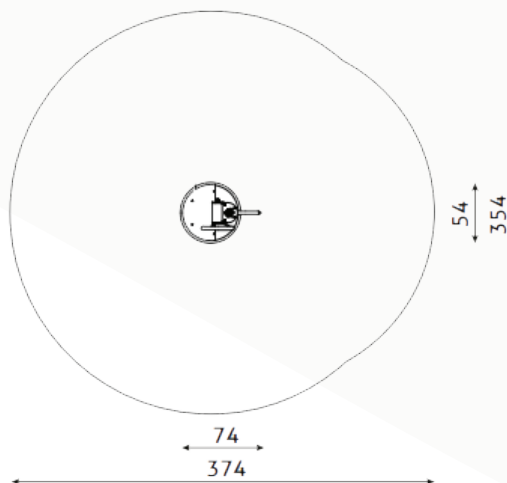

water speeltoestellen

Bestelnummer

3.3193-75

Toestelomschrijving

Waterpomp Stalex met draaibaar wiel

Technische gegevens

- Afmetingen:
 - lengte 54 cm
 - breedte 74 cm
 - hoogte 130 cm
- Valhoogte: 20 cm
- Obstakelvrije valruimte: 374 x 354 cm