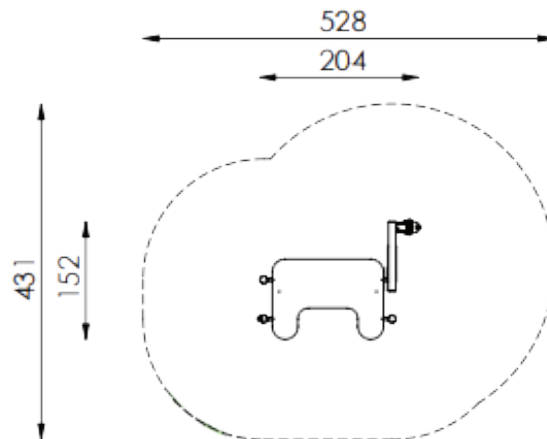

zand speeltoestellen

■ **Bestelnummer**
3.3035-180314-53

■ **Toestelomschrijving**
moddertafel Oberhausen, rolstoel toegankelijk

■ **Technische gegevens**

- Afmetingen:
 - lengte 204 cm
 - breedte 152 cm
 - hoogte 219 cm
- Valhoogte: n.v.t.
- Obstakelvrije valruimte: 431 x 528 cm