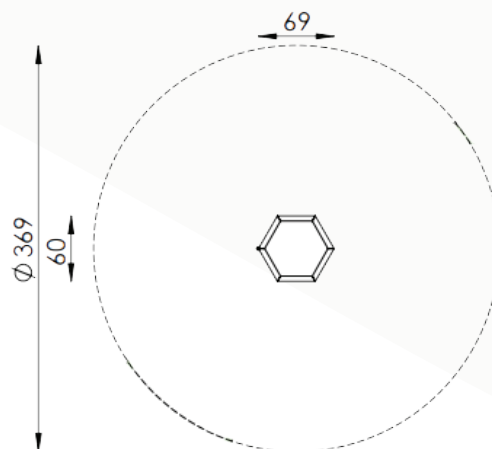

zand speeltoestellen

Bestelnummer

3.3030-E

Toestelomschrijving

hexagon moddertafel

Technische gegevens

- Afmetingen:
 - lengte 69 cm
 - breedte 60 cm
 - hoogte 55 cm
- Valhoogte: < 60 cm
- Obstaclevrije valruimte: 369 x 369 cm