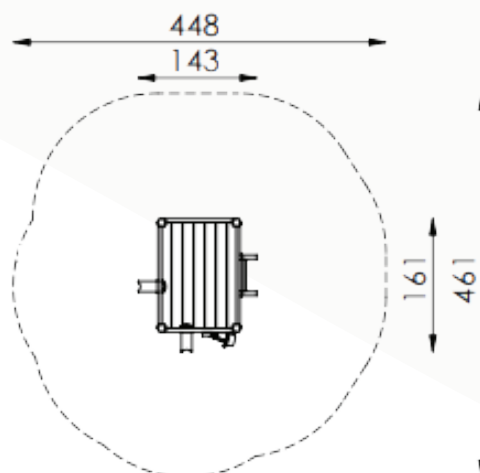

zand speeltoestellen

Bestelnummer

3.3050-E

Toestelomschrijving

bouwplaats 2

Technische gegevens

- Afmetingen:
 - lengte 143 cm
 - breedte 161 cm
 - hoogte 170 cm
- Valhoogte: 80 cm
- Obstakelvrije valruimte: 448 x 461 cm