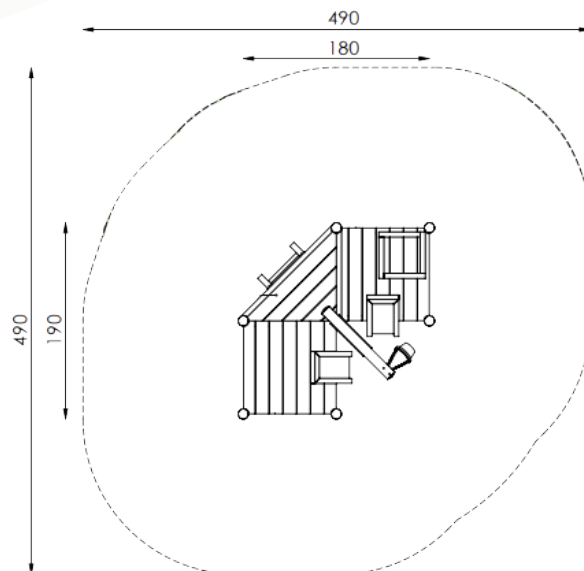

zand speeltoestellen

■ Bestelnummer

3.3040-E

■ Toestelomschrijving

bouwplaats 1

■ Technische gegevens

- Afmetingen:
 - lengte 180 cm
 - breedte 190 cm
 - hoogte 225 cm
- Valhoogte: < 60 cm
- Obstakelvrije valruimte: 490 x 490 cm