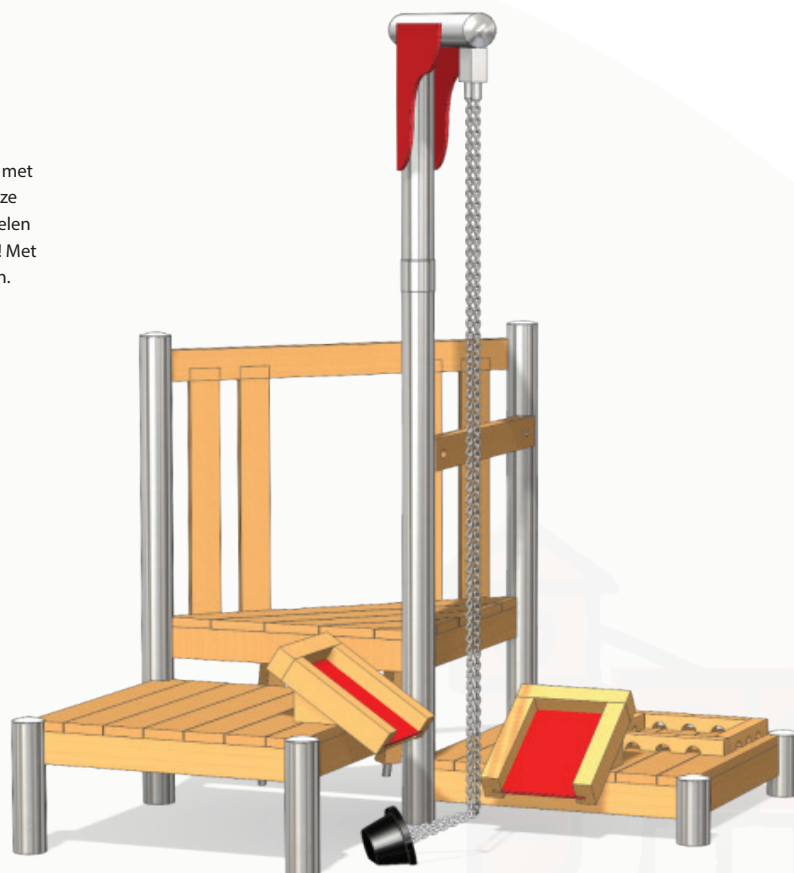

zand speeltoestellen

■ Bestelnummer

3.3040-E

■ Toestelomschrijving

bouwplaats 1

■ Technische gegevens

- Afmetingen:
 - lengte 180 cm
 - breedte 190 cm
 - hoogte 225 cm
- Valhoogte: < 60 cm
- Obstakelvrije valruimte: 490 x 490 cm

■ Spielwaarde

De stimulans van het rudimentaire materiaal zand ligt in de variatiemogelijkheden. Voor kinderen is er niets leukers dan met hun handen in het zand of de modder te kunnen spelen. Onze zandspeelplaatsen bieden vele manieren om te spelen: kastelen bouwen, taarten bakken, zeven, spetteren, dat is pas plezier! Met een zandlift kunnen de kinderen echte bouwvakkers worden.