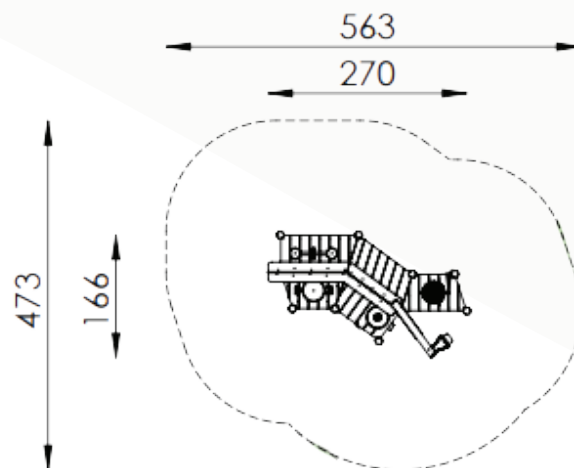

zand speelt toestellen

Bestelnummer

3.3056-E

Toestelomschrijving

zandkeuken, smal

Technische gegevens

- Afmetingen:
  - lengte 166 cm
  - breedte 270 cm
  - hoogte 265 cm
- Valhoogte: 100 cm
- Obstaclevrije valruimte: 473 x 563 cm

Speelwaarde

De stimulans van het rudimentaire materiaal zand ligt in de variatiemogelijkheden. Voor kinderen is er niets leuker dan met hun handen in het zand of de modder te kunnen spelen. Onze zandspeelplaatsen bieden vele manieren om te spelen: kastelen bouwen, taarten bakken, zeven, spetteren, dat is pas plezier! Met een zandlift kunnen de kinderen echte bouwvakkers worden.

186