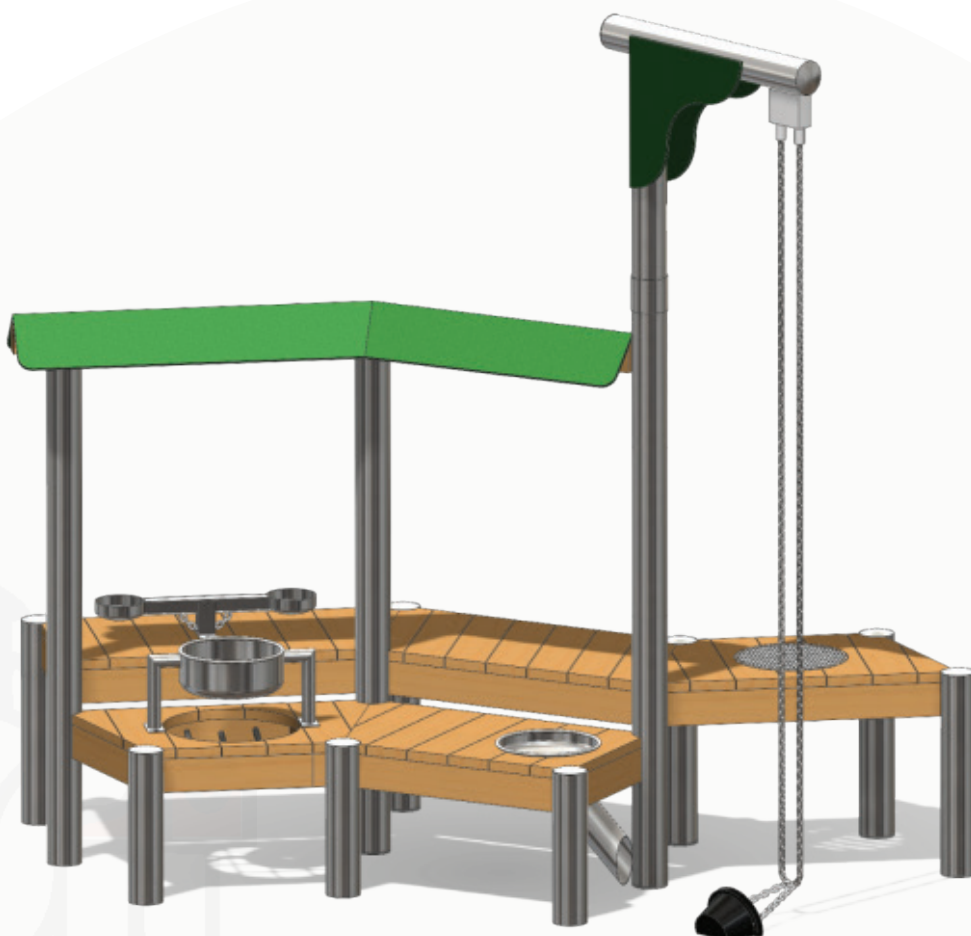

zand speelt toestellen

Bestelnummer

3.3056-E

Toestelomschrijving

zandkeuken, smal

Technische gegevens

- Afmetingen:
 - lengte 166 cm
 - breedte 270 cm
 - hoogte 265 cm
- Valhoogte: 100 cm
- Obstaclevrije valruimte: 473 x 563 cm

Speelwaarde

De stimulans van het rudimentaire materiaal zand ligt in de variatiemogelijkheden. Voor kinderen is er niets leuker dan met hun handen in het zand of de modder te kunnen spelen. Onze zandspeelplaatsen bieden vele manieren om te spelen: kastelen bouwen, taarten bakken, zeven, spetteren, dat is pas plezier! Met een zandlift kunnen de kinderen echte bouwvakkers worden.