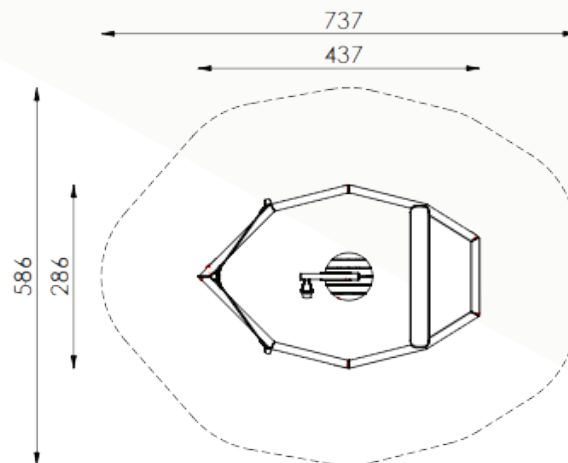

maritiem speeltoestellen

Bestelnummer

3S-160412-41

Toestelomschrijving

speelschip Griessheim

Technische gegevens

- Afmetingen:
 - lengte 286 cm
 - breedte 437 cm
 - hoogte 225 cm
- Valhoogte: 33 cm
- Obstakelvrije valruimte: 586 x 737 cm