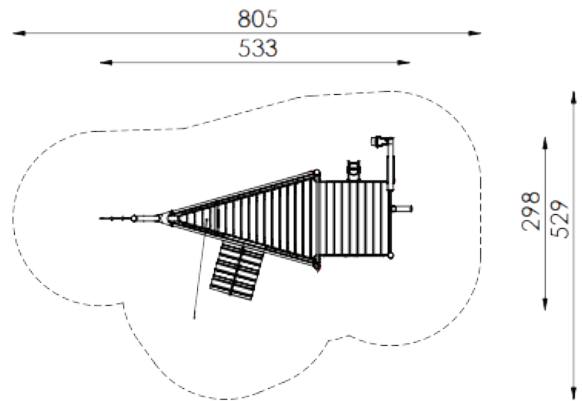

# maritiem speeltoestellen

■ **Bestelnummer**  
2.2703-170718-01

■ **Toestelomschrijving**  
schipneus Klemens - Niermann

■ **Technische gegevens**

- Afmetingen:
  - lengte 533 cm
  - breedte 298 cm
  - hoogte 240 cm
- Valhoogte: 100 cm
- Obstakelvrije valruimte: 529 x 805 cm