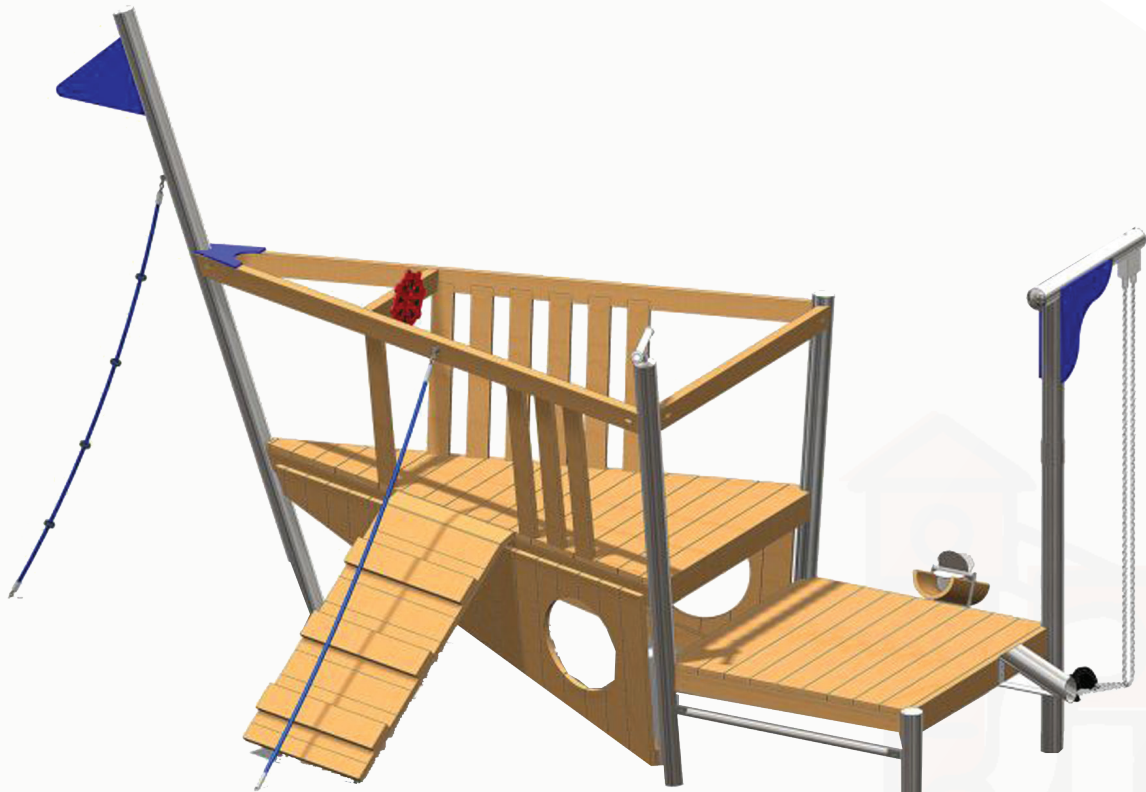

# maritiem speeltoestellen

■ **Bestelnummer**  
2.2703-170718-01

■ **Toestelomschrijving**  
schipneus Klemens - Niermann

■ **Technische gegevens**

- Afmetingen:
  - lengte 533 cm
  - breedte 298 cm
  - hoogte 240 cm
- Valhoogte: 100 cm
- Obstakelvrije valruimte: 529 x 805 cm

■ **Speelwaarde**

Kinderen houden ervan om hun fantasie de vrije loop te laten. Een schip gaat voor anker met volop ruimte voor piraten en matrozen. Naast verschillende speelschepen bevat ons assortiment ook verschillende vuurtorens.