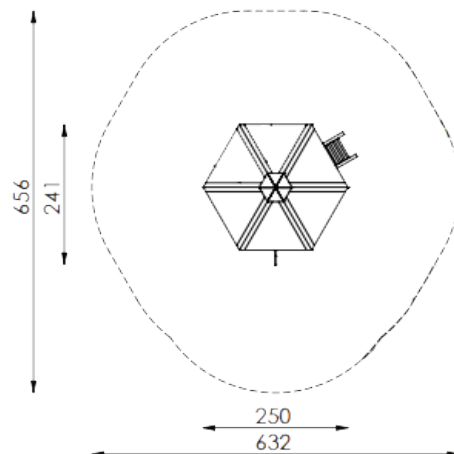

maritiem speeltoestellen

■ Bestelnummer

2.0010-E

■ Toestelomschrijving

vuurtoren Ueckermuende

■ Technische gegevens

- Afmetingen:
 - lengte 241 cm
 - breedte 250 cm
 - hoogte 509 cm
- Valhoogte: 250 cm
- Obstaclevrije valruimte: 656 x 632 cm