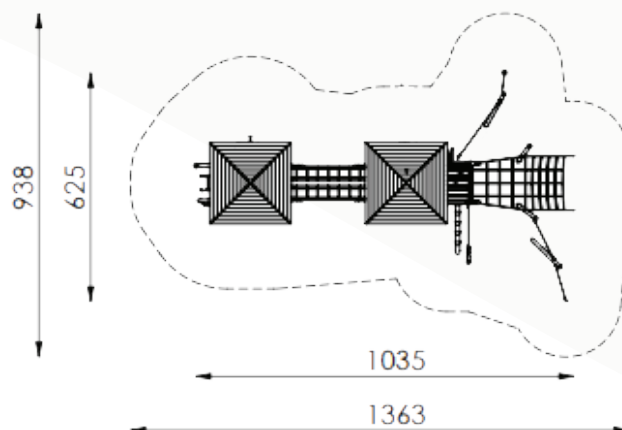

## Technische gegevens

- Afmetingen:
  - lengte 625 cm
  - breedte 1035 cm
  - hoogte 520 cm
- Valhoogte: 250 cm
- Obstakelvrije valruimte: 938 x 1363 cm