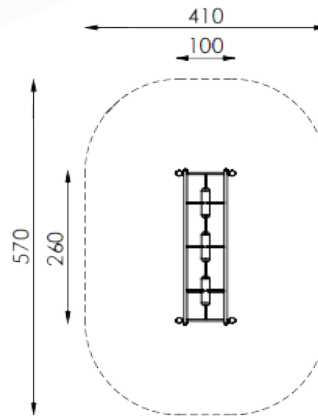

klassiek design

■ **Bestelnummer**
6.5416-E

■ **Toestelomschrijving**
Wankelbrug

■ **Technische gegevens**

- Afmetingen:
 - lengte 100 cm
 - breedte 260 cm
 - hoogte 120 cm
- Valhoogte: 50 cm
- Obstakelvrije valruimte: 570 x 410 cm