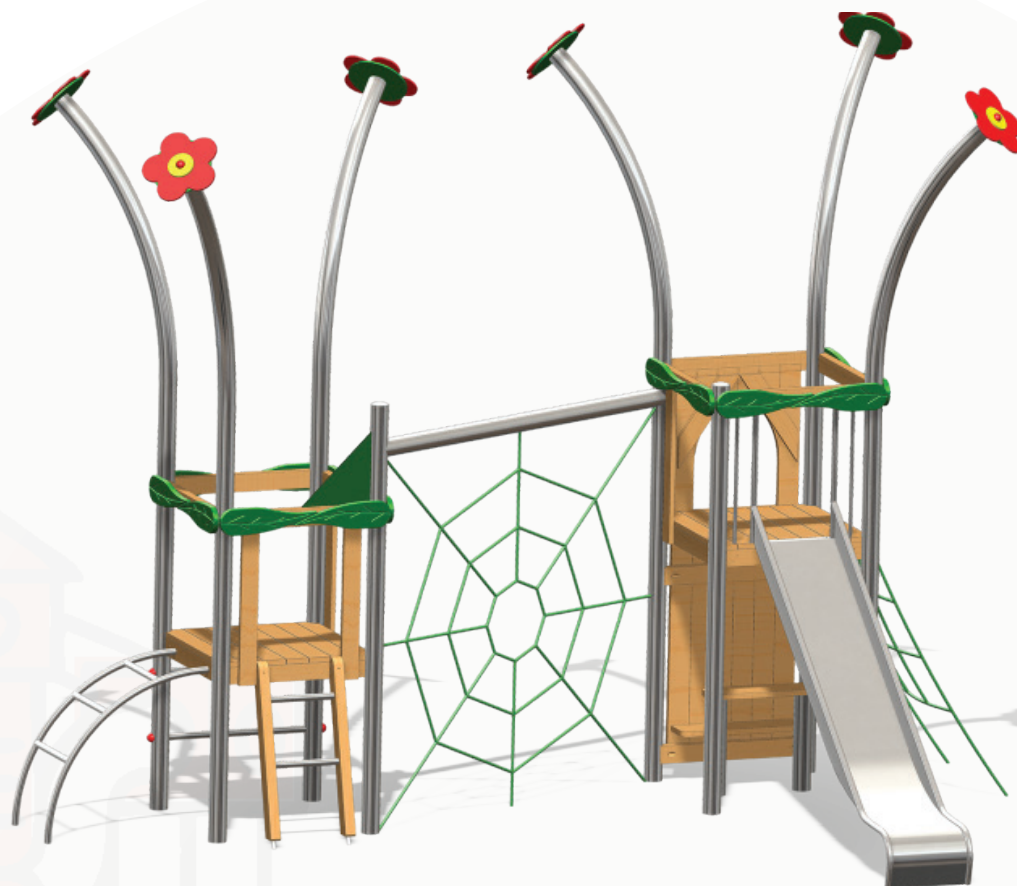

klassiek design

Bestelnummer

LS-150811-51

Toestelomschrijving

Bloemencombinatie Heidestraat II

Technische gegevens

- Afmetingen:
 - lengte 559 cm
 - breedte 375 cm
 - hoogte 406 cm
- Valhoogte: 220 cm
- Obstakelvrije valruimte: 717 x 864 cm

Speelwaarde

Voor veel kinderen is de speeltuin een plek om speelvriendjes te vinden. Contacten tussen kinderen ontstaan gemakkelijk door samen te spelen. Onze speelhuisjes bieden een ideale verstopplaats voor iedereen die betrokken is bij het tikkertje. Wij ontwerpen speelhuisjes naar uw wensen als paalwoningen, boomhutten, winkels, heksenhuizen of gelijkvloerse speelhuisjes in diverse uitvoeringen. Kasteel of paleis – alles is mogelijk!