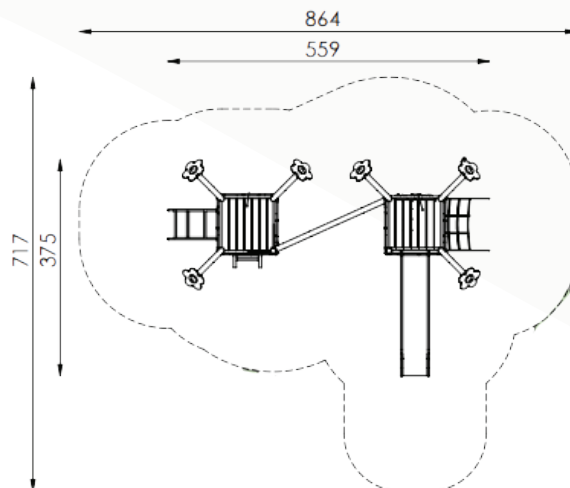

klassiek design

Bestelnummer

LS-150811-51

Toestelomschrijving

Bloemencombinatie Heidestraat II

Technische gegevens

- Afmetingen:
  - lengte 559 cm
  - breedte 375 cm
  - hoogte 406 cm
- Valhoogte: 220 cm
- Obstakelvrije valruimte: 717 x 864 cm

Speelwaarde

Voor veel kinderen is de speeltuin een plek om speelvriendjes te vinden. Contacten tussen kinderen ontstaan gemakkelijk door samen te spelen. Onze speelhuisjes bieden een ideale verstopplaats voor iedereen die betrokken is bij het tikkertje. Wij ontwerpen speelhuisjes naar uw wensen als paalwoningen, boomhutten, winkels, heksenhuizen of gelijkvloerse speelhuisjes in diverse uitvoeringen. Kasteel of paleis – alles is mogelijk!

162