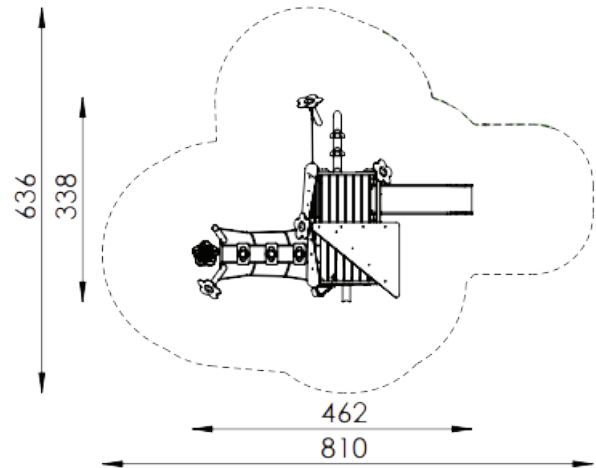

klassiek design

■ Bestelnummer

LP 1.0261-E

■ Toestelomschrijving

bloemenhuis 1

■ Technische gegevens

- Afmetingen:
 - lengte 338 cm
 - breedte 462 cm
 - hoogte 636 cm
- Valhoogte: 100 cm
- Obstakelvrije valruimte: 636 x 810 cm