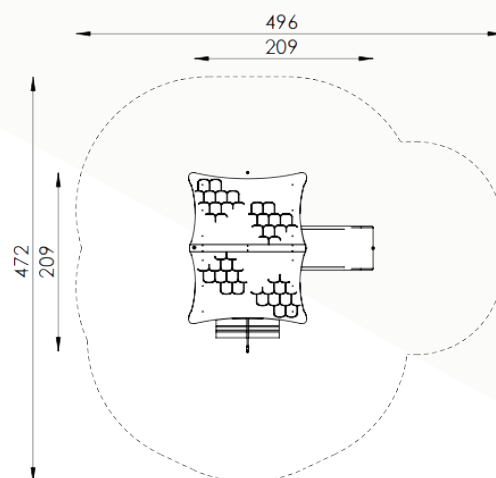

klassiek design

Bestelnummer

2.1025-E

Toestelomschrijving

speelcombinatie Sneeuwwitje

Technische gegevens

- Afmetingen:
 - lengte 209 cm
 - breedte 209 cm
 - hoogte 250 cm
- Valhoogte: 100 cm
- Obstatelvrije valruimte: 472 x 496 cm

Speelwaarde

Voor veel kinderen is de speeltuin een plek om speelvriendjes te vinden. Contacten tussen kinderen ontstaan gemakkelijk door samen te spelen. Onze speelhuisjes bieden een ideale verstopplaats voor iedereen die betrokken is bij het tikkertje. Wij ontwerpen speelhuisjes naar uw wensen als paalwoningen, boomhutten, winkels, heksenhuizen of gelijkvloerse speelhuisjes in diverse uitvoeringen. Kasteel of paleis – alles is mogelijk!