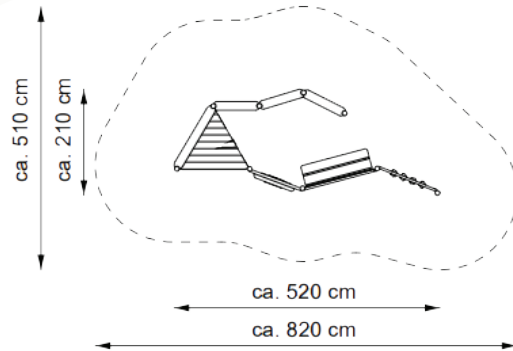

klassiek design

■ **Bestelnummer**
2.1024-E

■ **Toestelomschrijving**
Speelwand Isi

■ **Technische gegevens**

- Afmetingen:
 - lengte 210 cm
 - breedte 520 cm
 - hoogte 180 cm
- Valhoogte: 55 cm
- Obstakelvrije valruimte: 510 x 820 cm