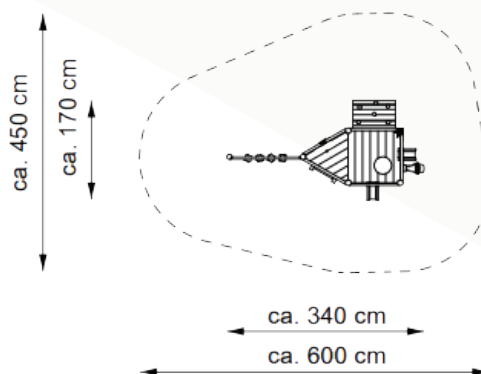

klassiek design

Bestelnummer

2.1023-E

Toestelomschrijving

Zandspel Lea

Technische gegevens

- Afmetingen:
 - lengte 170 cm
 - breedte 340 cm
 - hoogte 145 cm
- Valhoogte: 55 cm
- Obstakelvrije valruimte: 450 x 600 cm