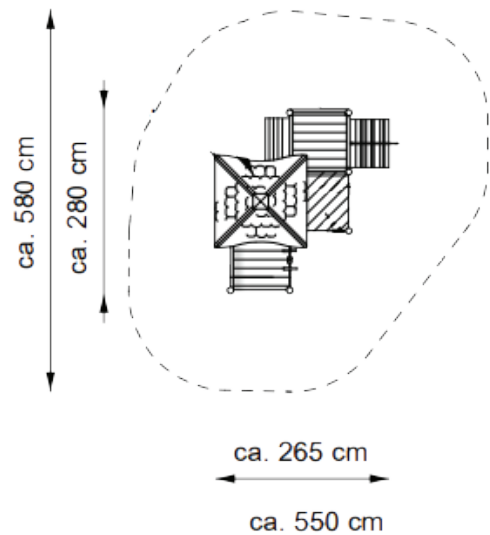

# klassiek design

■ **Bestelnummer**  
2.1022-E

■ **Toestelomschrijving**  
speelhuis Moritz

■ **Technische gegevens**

- Afmetingen:
  - lengte 280 cm
  - breedte 265 cm
  - hoogte 295 cm
- Valhoogte: 60 cm
- Obstakelvrije valruimte: 580 x 550 cm