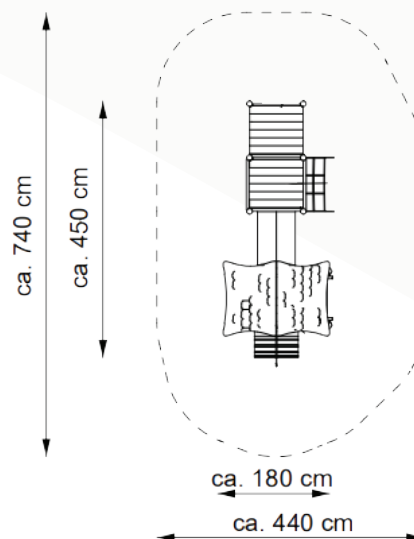

klassiek design

Bestelnummer

2.1021-E

Toestelomschrijving

speelcombinatie Max

Technische gegevens

- Afmetingen:
 - lengte 450 cm
 - breedte 180 cm
 - hoogte 250 cm
- Valhoogte: 55 cm
- Obstakelvrije valruimte: 740 x 440 cm