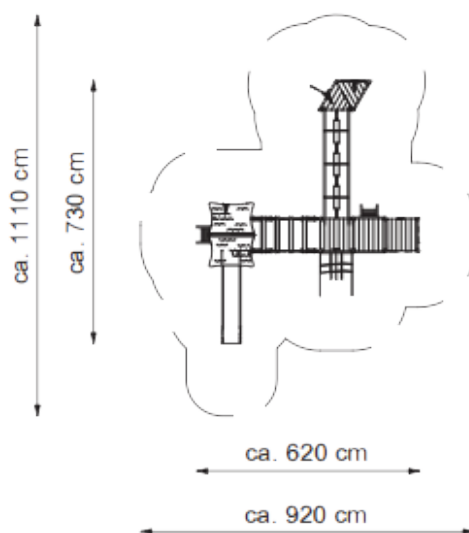

■ Bestelnummer

2.1017-E

■ Toestelomschrijving

speelcombinatie Koning kikker

■ Technische gegevens

- Afmetingen:
 - lengte 730 cm
 - breedte 620 cm
 - hoogte 420 cm
- Valhoogte: 180 cm
- Obstakelvrije valruimte: 1110 x 920 cm