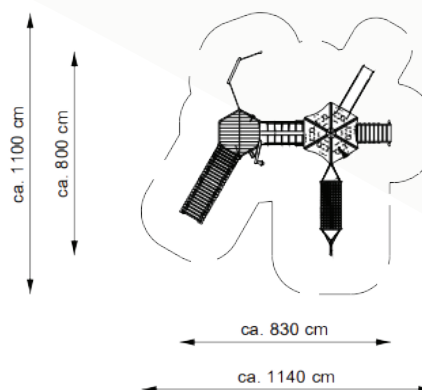

## Technische gegevens

- Afmetingen:
  - lengte 800 cm
  - breedte 830 cm
  - hoogte 400 cm
- Valhoogte: 150 cm
- Obstakelvrije valruimte: 1100 x 1140 cm