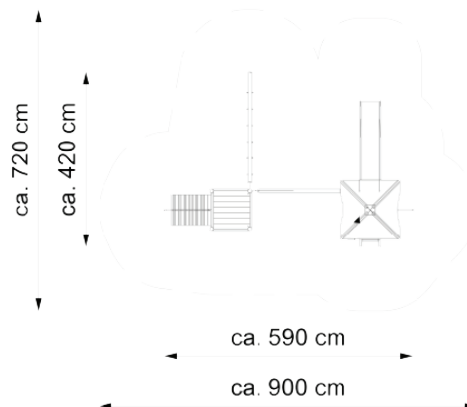

■ Bestelnummer

2.1011-E

■ Toestelomschrijving

speelcombinatie Rapunzel

■ Technische gegevens

- Afmetingen:
 - lengte 420 cm
 - breedte 590 cm
 - hoogte 390 cm
- Valhoogte: 230 cm
- Obstakelvrije valruimte: 720 x 900 cm