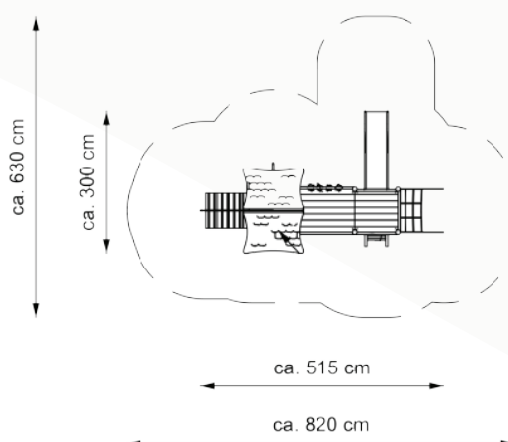

klassiek design

Bestelnummer

2.1018-E

Toestelomschrijving

speelcombinatie Sterntaler

Technische gegevens

- Afmetingen:
 - lengte 300 cm
 - breedte 515 cm
 - hoogte 290 cm
- Valhoogte: 100 cm
- Obstakelvrije valruimte: 630 x 820 cm