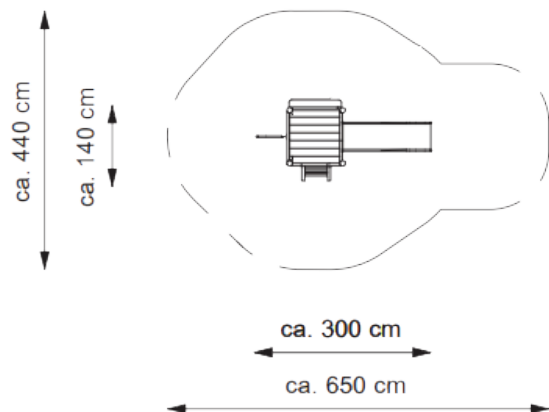

klassiek design

■ **Bestelnummer**
2.1016-E

■ **Toestelomschrijving**
speelcombinatie Joringel

■ **Technische gegevens**

- Afmetingen:
 - lengte 140 cm
 - breedte 300 cm
 - hoogte 190 cm
- Valhoogte: 100 cm
- Obstakelvrije valruimte: 440 x 650 cm