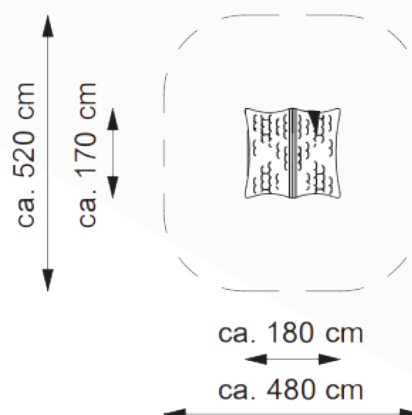

klassiek design

■ Bestelnummer

2.1013-E

■ Toestelomschrijving

winkel Duimelijntje

■ Technische gegevens

- Afmetingen:
 - lengte 170 cm
 - breedte 180 cm
 - hoogte 210 cm
- Valhoogte: 100 cm
- Obstakelvrije valruimte: 520 x 480 cm