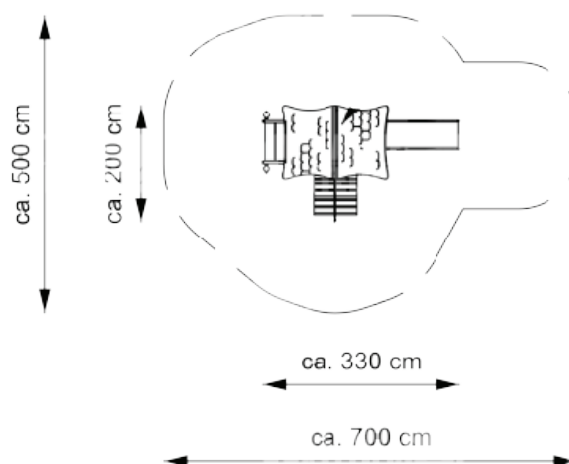

klassiek design

Bestelnummer

2.1012-E

Toestelomschrijving

speelcombinatie Assepoester

Technische gegevens

- Afmetingen:
 - lengte 200 cm
 - breedte 330 cm
 - hoogte 315 cm
- Valhoogte: 100 cm
- Obstakelvrije valruimte: 500 x 700 cm