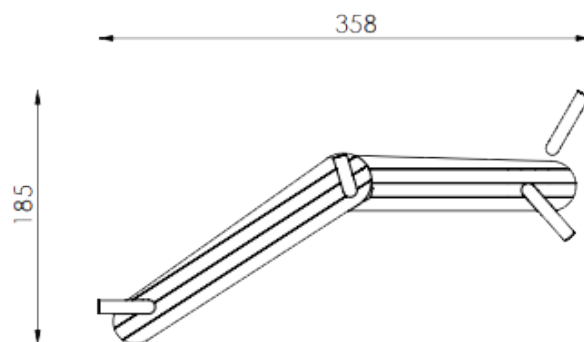

## ■ Bestelnummer

4S-170307-43

## ■ Toestelomschrijving

Gras zitje, groot

## ■ Technische gegevens

- Afmetingen:
  - lengte 358 cm
  - breedte 185 cm
  - hoogte 228 cm
- Valhoogte: < 40 cm
- Obstakelvrije valruimte: 185 x 358 cm