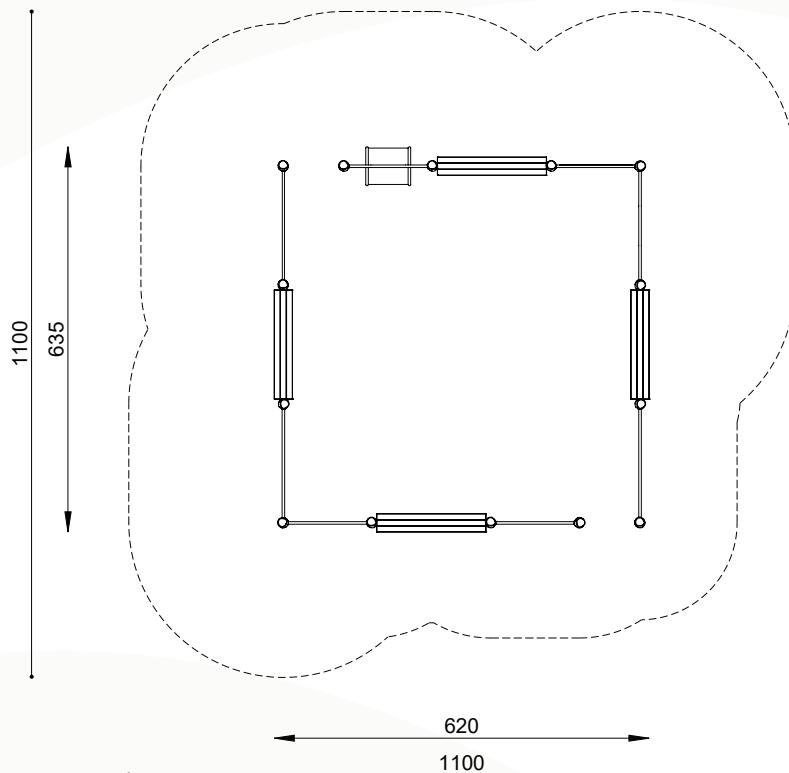

■ Bestelnummer

ROB 05.01.10

■ Toestelomschrijving

robinia turnspeelforum

■ Technische gegevens

- Afmetingen:
  - lengte 620 cm
  - breedte 635 cm
  - hoogte 320 cm
- Valhoogte: < 295 cm
- Obstakelvrije valruimte: 1100 x 1100 cm

■ Speelwaarde

Ook speelvoorzieningen waarop geturnd kan worden, horen thuis op een speelplein. Kinderen testen graag hun lichamelijke capaciteiten. De graad van succes bepaalt onder andere hun plaats in de groep. Deze turnspeelrij bevat zo goed als alle turnonderdelen die je maar kan bedenken.

161