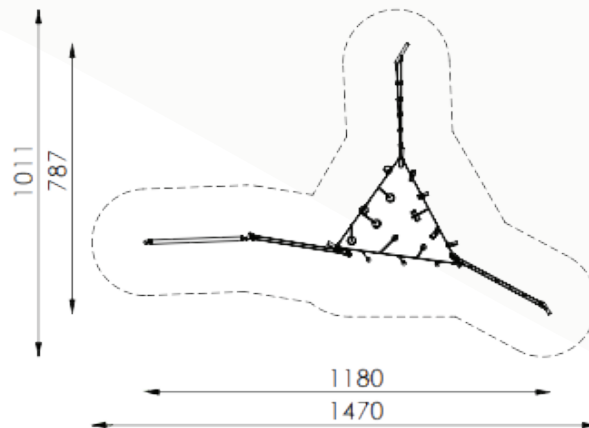

## Bestelnummer

7S-170213-46

## Toestelomschrijving

Gras lianenpad

## Technische gegevens

- Afmetingen:
  - lengte 787 cm
  - breedte 1180 cm
  - hoogte 305 cm
- Valhoogte: 204 cm
- Obstakelvrije valruimte: 1011 x 1470 cm