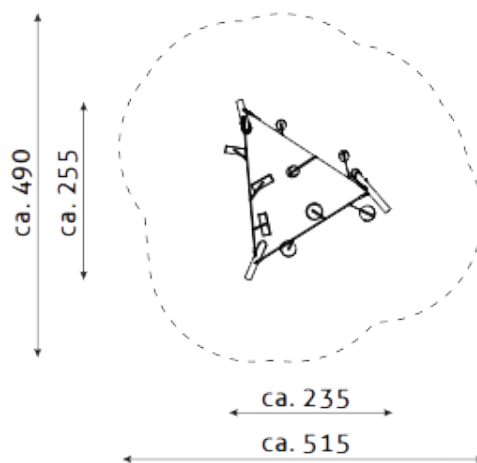

grasArt speeltoestellen

Bestelnummer

7S-190924-91

Toestelomschrijving

Gras lianenpad klein

Technische gegevens

- Afmetingen:
 - lengte 255 cm
 - breedte 235 cm
 - hoogte 300 cm
- Valhoogte: 100 cm
- Obstakelvrije valruimte: 490 x 515 cm

Speelwaarde

Het gras groeit niet sneller als je eraan trekt," zegt een Zambians spreekwoord. Met onze populaire GrasArt serie groeit het gras zelfs over je hoofd! Of het nu op het Jozefplein in München, in Finland of in Australië is - je vindt onze hoge en bespeelbare grassprieten over de hele wereld. Dankzij de gebogen roestvrijstalen palen, filigraan netten en de groene kleur passen de GrasArt producten harmonieus in hun omgeving. Tussen de grassprieten hebben we veel verschillende speelelementen verwerkt, die de kinderen het gevoel geven "in het gras" te spelen.